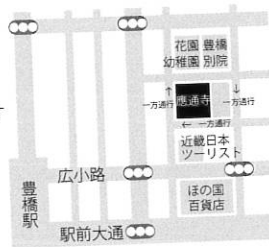

デザイン書道作家 鈴木 愛 個展
AI WORLD
2018年9月8日(土)～9月15日(土)

場所 真宗大谷派 應通寺 大広間
時間 10:00～17:00 *最終日は16時まで
入場 無料
後援 (宗) 應通寺
在寺 9/8 9/9 9/12 9/15

*小色紙にお好きな1文字を描く実演販売を行います

■ 真宗大谷派 應通寺 おうつうじ

〒440-0895 愛知県豊橋市花園町9-3

*豊橋駅から徒歩5分ほど

*お車の方は周辺道路の一方通行にご注意ください